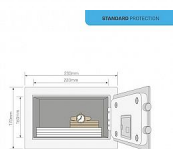

YALE YSV/170/DB2/ yale safe mini black trezorek

» ZABEZPEČENÍ » TREZORY, POKLADNIČKY

Kód produktu

MP003000-0900

mini sejf -

Dostupnost sklad SEZAM :

u dodavatele

Dostupné sklad dodavatele:

momentálně nedostupné

Popis

Menší sejfy poskytují dostatečnou míru ochrany pro důležité drobnosti jako cestovní doklady, rodné listy, platební karty, peníze a klíče. Sejf se otevírá prostřednictvím 3-8místného uživatelského kódu. Pro nouzové otevření je zde nadřazený mechanický zámek s klíčem. V nabídce máme sejfy různých velikostí od miniaturních po sejfy pro uložení notebooku. Nabízíme i extra velké kancelářské sejfy s háčky pro uložení více klíčů a se systémem indexování. Můžete si tak vybrat sejf, který bude nejlépe vyhovovat vašim potřebám.

Funkce - Elektronický zámek s více než 100 000 kombinacemi, 3 až 8 místný kód. Kód může být tvořen číslicemi nebo písmeny, takže se může jednat i o snadno zapamatovatelné slovo. - Zamykací mechanismus: Solenoid odolný proti otevření nárazem - Mechanické otevření elektronického zámku: radiální klíč Displej: Kontrolka LED Velikost: Mini Počet klíčů: 2 ks Materiál: Ocel