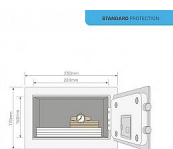

momentálně nedostupné

Popis

Menší sejfy poskytují dostatečnou míru ochrany pro důležité drobnosti jako cestovní doklady, rodné listy, platební karty, peníze a klíče. Sejf se otevírá prostřednictvím 3-8místného uživatelského kódu. Pro nouzové otevření je zde nadřazený mechanický zámek s klíčem. V nabídce máme sejfy různých velikostí od miniaturních po sejfy pro uložení notebooku. Nabízíme i extra velké kancelářské sejfy s háčky pro uložení více klíčů a se systémem indexování. Můžete si tak vybrat sejf, který bude nejlépe vyhovovat vašim potřebám.

Funkce - Elektronický zámek s více než 100 000 kombinacemi, 3 až 8 místný kód. Kód může být tvořen číslicemi nebo písmeny, takže se může jednat i o snadno zapamatovatelné slovo. - Zamykací mechanismus: Solenoid odolný proti otevření nárazem - Mechanické otevření elektronického zámku: radiální klíč Displej: Kontrolka LED Velikost: Mini Počet klíčů: 2 ks Materiál: Ocel