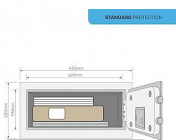

YLV/200/DB2/ yale safe laptop

» ZABEZPEČENÍ » TREZORY, POKLADNIČKY

Popis

Menší sejfy poskytují dostatečnou míru ochrany pro důležité drobnosti jako cestovní doklady, rodné listy, platební karty, peníze a klíče. Sejf se otevírá prostřednictvím 3–8místného uživatelského kódu. Pro nouzové otevření je zde nadřazený mechanický zámek s klíčem. V nabídce máme sejfy různých velikostí od miniaturních po sejfy pro uložení notebooku. Nabízíme i extra velké kancelářské sejfy s háčky pro uložení více klíčů a se systémem indexování. Můžete si tak vybrat sejf, který bude nejlépe vyhovovat vašim potřebám.

Funkce - Elektronický zámek s více než 100 000 kombinacemi, 3 až 8 místný kód. Kód může být tvořen číslicemi nebo písmeny, takže se může jednat i o snadno zapamatovatelné slovo. - Zamykací mechanismus: Solenoid odolný proti otevření nárazem - Mechanické otevření elektronického zámku: radiální klíč Displej: Kontrolka LED Velikost: Notebook Počet klíčů: 2 ks
Materiál: Ocel