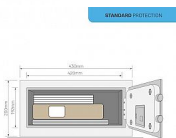

YLV/200/DB2/ yale safe laptop

» ZABEZPEČENÍ » TREZORY, POKLADNIČKY

Popis

Menší sejfy poskytují dostatečnou míru ochrany pro důležité drobnosti jako cestovní doklady, rodné listy, platební karty, peníze a klíče. Sejf se otevírá prostřednictvím 3–8místného uživatelského kódu. Pro nouzové otevření je zde nadřazený mechanický zámek s klíčem. V nabídce máme sejfy různých velikostí od miniaturních po sejfy pro uložení notebooku. Nabízíme i extra velké kancelářské sejfy s háčky pro uložení více klíčů a se systémem indexování. Můžete si tak vybrat sejf, který bude nejlépe vyhovovat vašim potřebám.

Funkce - Elektronický zámek s více než 100 000 kombinacemi, 3 až 8 místný kód. Kód může být tvořen číslicemi nebo písmeny, takže se může jednat i o snadno zapamatovatelné slovo. - Zamykací mechanismus: Solenoid odolný proti otevření nárazem - Mechanické otevření elektronického zámku: radiální klíč Displej: Kontrolka LED Velikost: Notebook Počet klíčů: 2 ks
Materiál: Ocel