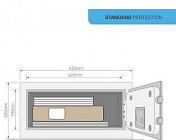

YLV/200/DB2/ yale safe laptop

» ZABEZPEČENÍ » TREZORY, POKLADNIČKY

Dodavatelské číslo	AA001723
EAN	5011802412682
Značka	YALE
Kód produktu	003000-0930
Balení	1 ks

Sejf se standardním stupněm bezpečnosti

Dostupnost na hlavním skladě: skladem u dodavatele

Popis

Menší sejfy poskytují dostatečnou míru ochrany pro důležité drobnosti jako cestovní doklady, rodné listy, platební karty, peníze a klíče. Sejf se otevírá prostřednictvím 3–8místného uživatelského kódu. Pro nouzové otevření je zde nadřazený mechanický zámek s klíčem. V nabídce máme sejfy různých velikostí od miniaturních po sejfy pro uložení notebooku. Nabízíme i extra velké kancelářské sejfy s háčky pro uložení více klíčů a se systémem indexování. Můžete si tak vybrat sejf, který bude nejlépe vyhovovat vašim potřebám.

Funkce

- Elektronický zámek s více než 100 000 kombinacemi, 3 až 8 místný kód. Kód může být tvořen číslicemi nebo písmeny, takže se může jednat i o snadno zapamatovatelné slovo.
- Zamykací mechanismus: Solenoid odolný proti otevření nárazem
- Mechanické otevření elektronického zámku: radiální klíč

Displej: Kontrolka LED

Velikost: Notebook

Počet klíčů: 2 ks

Materiál: Ocel

Parametry

Značka	YALE