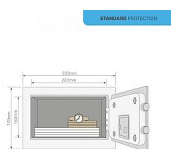

YSV/170/DB2/B yale safe mini trezorek modrý

» ZABEZPEČENÍ » TREZORY, POKLADNIČKY

Dodavatelské číslo	AA001710
EAN	5052847118375
Značka	YALE
Kód produktu	003000-0902
Balení	1 Ks

mini sejf -

Dostupnost sklad SEZAM : u dodavatele
Dostupné sklad dodavatele: sklad dodavatele

Popis

Menší sejfy poskytují dostatečnou míru ochrany pro důležité drobnosti jako cestovní doklady, rodné listy, platební karty, peníze a klíče. Sejf se otevírá prostřednictvím 3-8místného uživatelského kódu. Pro nouzové otevření je zde nadřazený mechanický zámek s klíčem. V nabídce máme sejfy různých velikostí od miniaturních po sejfy pro uložení notebooku. Nabízíme i extra velké kancelářské sejfy s háčky pro uložení více klíčů a se systémem indexování. Můžete si tak vybrat sejf, který bude nejlépe vyhovovat vašim potřebám.

Funkce - Elektronický zámek s více než 100 000 kombinacemi, 3 až 8 místný kód. Kód může být tvořen číslicemi nebo písmeny, takže se může jednat i o snadno zapamatovatelné slovo. - Zamykací mechanismus: Solenoid odolný proti otevření nárazem - Mechanické otevření elektronického zámku: radiální klíč Displej: Kontrolka LED Velikost: Mini Počet klíčů: 2 ks Materiál: Ocel

Parametry

Značka	YALE