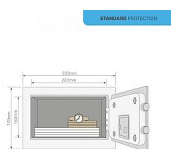

YSV/170/DB2/B yale safe mini trezorek modrý

» ZABEZPEČENÍ » TREZORY, POKLADNIČKY

Popis

Menší sejfy poskytují dostatečnou míru ochrany pro důležité drobnosti jako cestovní doklady, rodné listy, platební karty, peníze a klíče. Sejf se otevírá prostřednictvím 3-8místného uživatelského kódu. Pro nouzové otevření je zde nadřazený mechanický zámek s klíčem. V nabídce máme sejfy různých velikostí od miniaturních po sejfy pro uložení notebooku. Nabízíme i extra velké kancelářské sejfy s háčky pro uložení více klíčů a se systémem indexování. Můžete si tak vybrat sejf, který bude nejlépe vyhovovat vašim potřebám.

Funkce - Elektronický zámek s více než 100 000 kombinacemi, 3 až 8 místný kód. Kód může být tvořen číslicemi nebo písmeny, takže se může jednat i o snadno zapamatovatelné slovo. - Zamykací mechanismus: Solenoid odolný proti otevření nárazem - Mechanické otevření elektronického zámku: radiální klíč Displej: Kontrolka LED Velikost: Mini Počet klíčů: 2 ks Materiál: Ocel