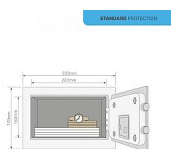

## Popis

Menší sejfy poskytují dostatečnou míru ochrany pro důležité drobnosti jako cestovní doklady, rodné listy, platební karty, peníze a klíče. Sejf se otevírá prostřednictvím 3-8místného uživatelského kódu. Pro nouzové otevření je zde nadřazený mechanický zámek s klíčem. V nabídce máme sejfy různých velikostí od miniaturních po sejfy pro uložení notebooku. Nabízíme i extra velké kancelářské sejfy s háčky pro uložení více klíčů a se systémem indexování. Můžete si tak vybrat sejf, který bude nejlépe vyhovovat vašim potřebám.

Funkce - Elektronický zámek s více než 100 000 kombinacemi, 3 až 8 místný kód. Kód může být tvořen číslicemi nebo písmeny, takže se může jednat i o snadno zapamatovatelné slovo. - Zamykací mechanismus: Solenoid odolný proti otevření nárazem - Mechanické otevření elektronického zámku: radiální klíč Displej: Kontrolka LED Velikost: Mini Počet klíčů: 2 ks Materiál: Ocel