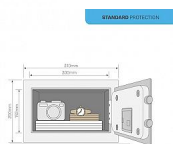

## Popis

Menší sejfy poskytují dostatečnou míru ochrany pro důležité drobnosti jako cestovní doklady, rodné listy, platební karty, peníze a klíče. Sejf se otevírá prostřednictvím 3–8místného uživatelského kódu. Pro nouzové otevření je zde nadřazený mechanický zámek s klíčem. V nabídce máme sejfy různých velikostí od miniaturních po sejfy pro uložení notebooku. Nabízíme i extra velké kancelářské sejfy s háčky pro uložení více klíčů a se systémem indexování. Můžete si tak vybrat sejf, který bude nejlépe vyhovovat vašim potřebám.