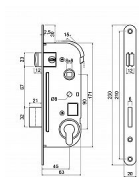

Z.301-PZ.90/45/20 PL.CE zámek zadlabací černý na vložku

» ZABEZPEČENÍ » ZADLABACÍ ZÁMKY » Obyčejné

Dodavatelské číslo	0238-41668
Kód produktu	05203-5419
Balení	1 Ks

Zadlabací zámek pro cylindrickou vložku - PZ
rozteč 90, hloubka 53 a dorn 45mm
Střelka oboustranná pravolevá s převodem
Dvouzápadová závora
Balení vč. 1 ks jisticího šroubu vložky, a 2 ks šroubů zámku v
černé barvě
Váha netto: 0,39 kg

Povrch čela:

černá (CE)

Použitelné protiplechy:

Z.301.PLCH.05.CE
Z.301.PLCH.06.CE
Z.301.PLCH.07.CE
Z.301.PLCH.09.CE

Dostupnost sklad SEZAM : u dodavatele

Parametry

Barva	Černá
Rozteč	90