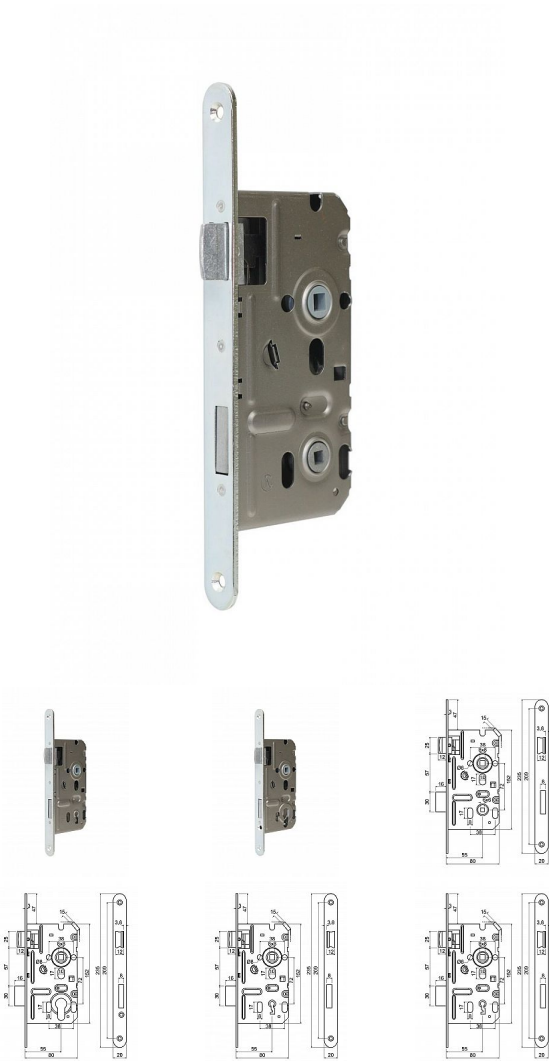

# Z.301-WC.72/55/20 L zámek zadlabací

» ZABEZPEČENÍ » ZADLABACÍ ZÁMKY » WC

Dodavatelské číslo	0262-37845
Značka	RICHTER
Kód produktu	05203-5390
Balení	1 ks

Zadlabací zámek pro dozický klíč - BB, PZ - cylindrickou vložku a WC kličku

Střelka jednostranná, levá x pravá bez převodu  
Jednozárpadová závora

Použitelné protiplechy:

Z.301.PLCH.07  
Z.301.PLCH.09

Dostupnost na hlavním skladě: skladem u dodavatele