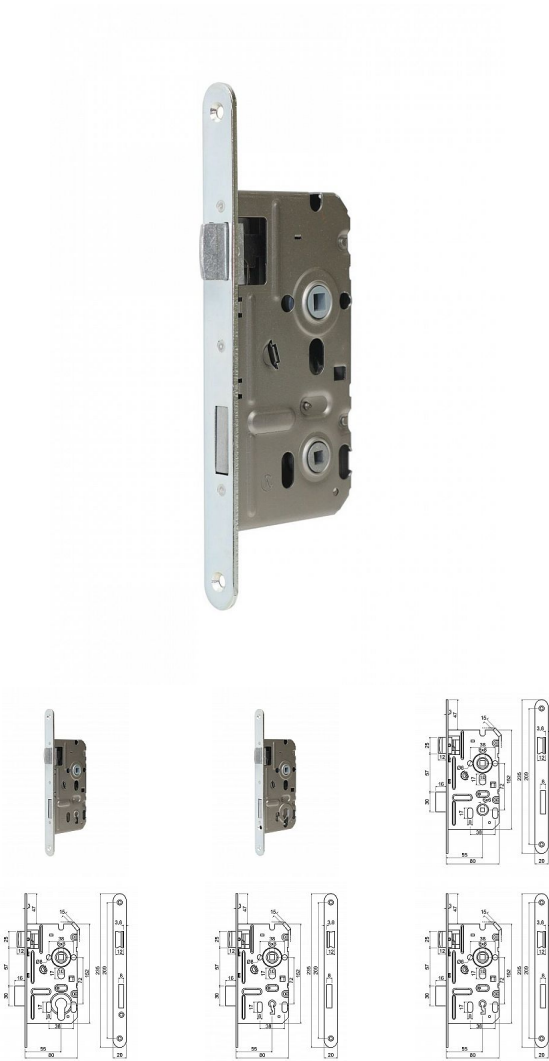

Z.301-WC.72/55/20 L zámek zadlabací

» ZABEZPEČENÍ » ZADLABACÍ ZÁMKY » WC

Dodavatelské číslo	0262-37845
Značka	RICHTER
Kód produktu	05203-5390
Balení	1 ks

Zadlabací zámek pro dozický klíč - BB, PZ - cylindrickou vložku a WC kličku

Střelka jednostranná, levá x pravá bez převodu
Jednozárpadová závora

Použitelné protiplechy:

Z.301.PLCH.07
Z.301.PLCH.09

Dostupnost na hlavním skladě: skladem u dodavatele

Parametry

Značka	RICHTER
Rozteč	72