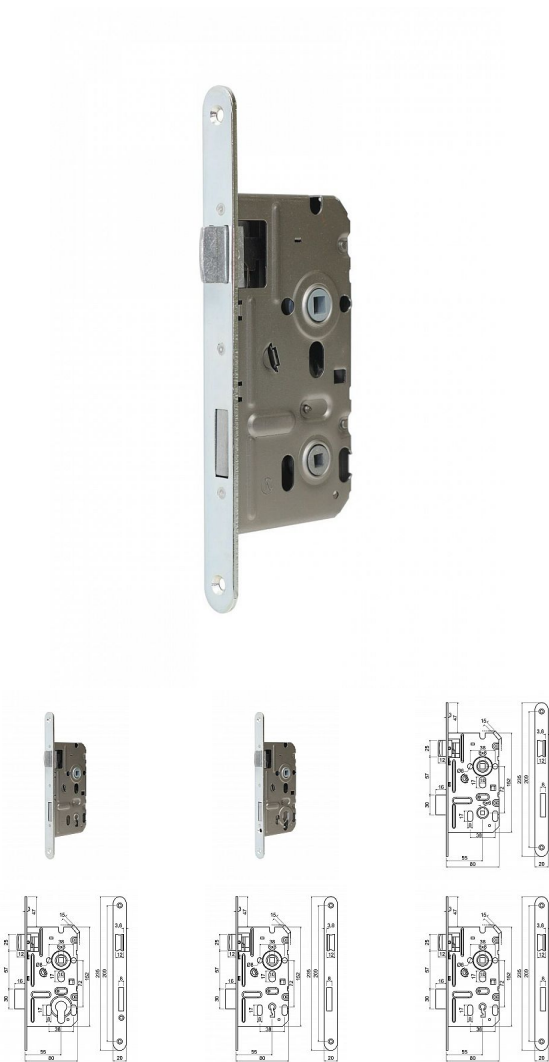

Z.301-WC.72/55/20 L zámek zadlabací

» ZABEZPEČENÍ » ZADLABACÍ ZÁMKY » WC

Dodavatelské číslo	0262-37845
Značka	RICHTER
Kód produktu	05203-5390
Balení	1 Ks

Zadlabací zámek pro dozický klíč - BB, PZ - cylindrickou vložku a WC kličku

Střelka jednostranná, levá x pravá bez převodu
Jednozárpadová závora

Použitelné protiplechy:

Z.301.PLCH.07
Z.301.PLCH.09

Dostupnost sklad SEZAM :
Dostupné sklad dodavatele:

u dodavatele
sklad dodavatele

Parametry