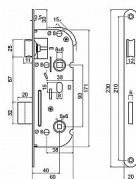

Z.301-WC.90/40/20 PL.CE zámek zadlabací černý

» ZABEZPEČENÍ » ZADLABACÍ ZÁMKY » Obyčejné

Dodavatelské číslo	0238-46472
Kód produktu	05203-5418
Balení	1 Ks

Zadlabací zámek pro tvarový klíč - WC
rozteč 90, dorn 40mm, hloubka 60mm

- Střelka oboustranná - pravolevá, bez převodu
- Závora jednozápadová
- Balení vč. 2 ks klíče

Hmotnost netto:

- 0,37 kg

Povrch čela:

- černá (CE)

Použitelné protiplechy:

Z.301.PLCH.05.CE

Z.301.PLCH.06.CE

Z.301.PLCH.07.CE

Z.301.PLCH.09.CE

Dostupnost sklad SEZAM :

u dodavatele

Parametry

Barva	Černá
Rozteč	90