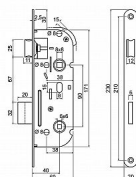

Z.301-WC.90/40/20 PL.CE zámek zadlabací černý

» ZABEZPEČENÍ » ZADLABACÍ ZÁMKY » Obyčejné

Dodavatelské číslo	0238-46472
Kód produktu	05203-5418
Balení	1 Ks

Zadlabací zámek pro tvarový klíč - WC
rozteč 90, dorn 40mm, hloubka 60mm

- Střelka oboustranná - pravolevá, bez převodu
- Závora jednozápadová
- Balení vč. 2 ks klíče

Hmotnost netto:

- 0,37 kg

Povrch čela:

- černá (CE)

Použitelné protiplechy:

Z.301.PLCH.05.CE

Z.301.PLCH.06.CE

Z.301.PLCH.07.CE

Z.301.PLCH.09.CE

Dostupnost sklad SEZAM :

u dodavatele

Parametry

Barva	Černá
Rozteč	90