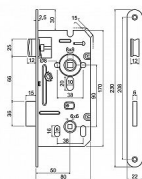

# Z.301-WC.90/50/22 PL.CE zámek zadlabací černý

» ZABEZPEČENÍ » ZADLABACÍ ZÁMKY » Obyčejné

Dodavatelské číslo	0238-30846
Kód produktu	05203-5415
Balení	1 Ks

Zadlabací zámek pro WC kličku  
rozteč 90, hloubka 80 a dorn 50mm

- Střelka pravolevá.
- Závora jednozápadová.
- Balení vč. 2 ks vrtů.

Hmotnost netto: 0,43 kg

Povrch čela:

- černá (CE)

Dostupnost sklad SEZAM : u dodavatele

## Parametry

Barva	Černá
Rozteč	90