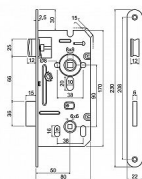

Z.301-WC.90/50/22 PL.CE zámek zadlabací černý

» ZABEZPEČENÍ » ZADLABACÍ ZÁMKY » Obyčejné

Dodavatelské číslo	0238-30846
Kód produktu	05203-5415
Balení	1 Ks

Zadlabací zámek pro WC kličku
rozteč 90, hloubka 80 a dorn 50mm

- Střelka pravolevá.
- Závora jednozápadová.
- Balení vč. 2 ks vrtů.

Hmotnost netto: 0,43 kg

Povrch čela:

- černá (CE)

Dostupnost sklad SEZAM : u dodavatele

Parametry

Barva	Černá
Rozteč	90