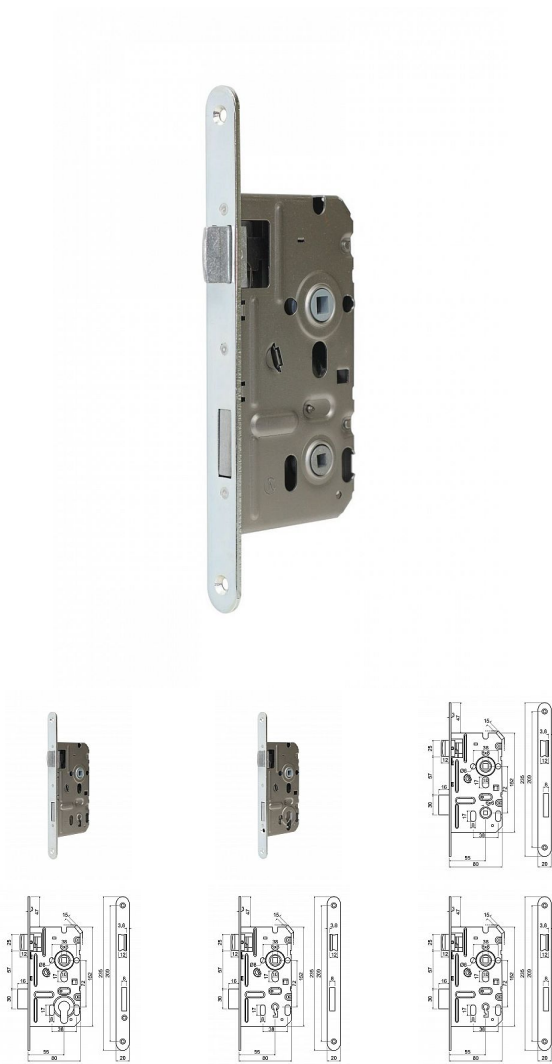

Z.301-zadlabací zámek, 72/55/20

» ZABEZPEČENÍ » ZADLABACÍ ZÁMKY » Vložkové

Značka	RICHTER
Kód produktu	MP05203-5360
Balení	1 Ks

Zadlabací zámek pro dozický klíč - BB, PZ - cylindrickou vložku a WC kličku

Střelka jednostranná, levá x pravá bez převodu
Jednozápadová závora

Použitelné protiplechy:

Z.301.PLCH.07
Z.301.PLCH.09

Dostupnost sklad SEZAM : u dodavatele
Dostupné sklad dodavatele: momentálně nedostupné

Parametry

Značka	RICHTER
Rozteč	72