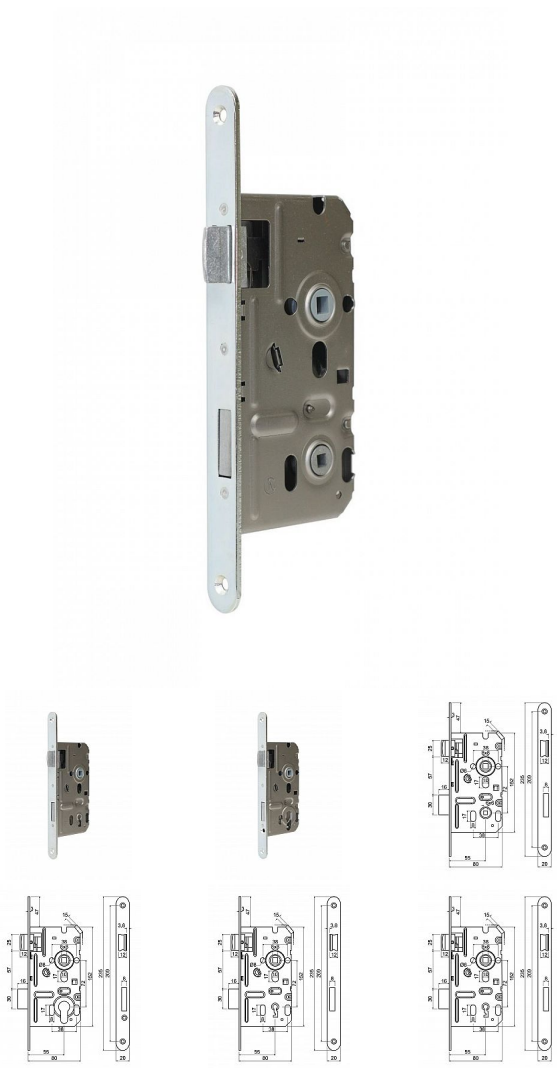

Z.301-zadlabací zámek, 72/55/20

» ZABEZPEČENÍ » ZADLABACÍ ZÁMKY » Vložkové

Značka	RICHTER
Kód produktu	MP05203-5360
Balení	1 ks

Zadlabací zámek pro dozický klíč - BB, PZ - cylindrickou vložku a WC kličku

Střelka jednostranná, levá x pravá bez převodu
Jednozápadová závora

Použitelné protiplechy:

Z.301.PLCH.07
Z.301.PLCH.09

Dostupnost na hlavním skladě: skladem u dodavatele

Parametry

Značka	RICHTER
Rozteč	72