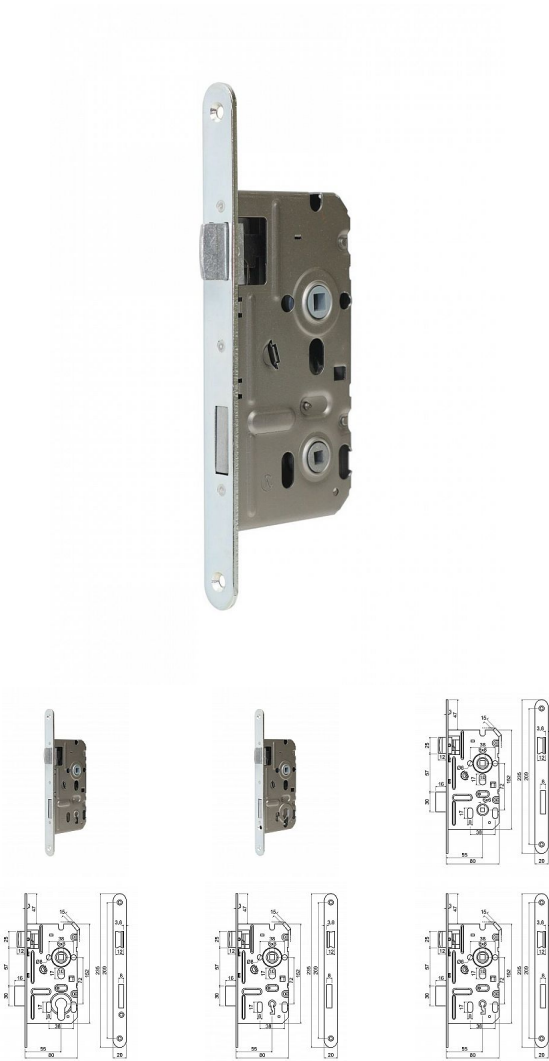

# Z.301-zadlabací zámek, 72/55/20

» ZABEZPEČENÍ » ZADLABACÍ ZÁMKY » Vložkové

Značka	RICHTER
Kód produktu	MP05203-5360
Balení	1 ks

Zadlabací zámek pro dozický klíč - BB, PZ - cylindrickou vložku a WC kličku

Střelka jednostranná, levá x pravá bez převodu  
Jednozápadová závora

Použitelné protiplechy:

Z.301.PLCH.07  
Z.301.PLCH.09

Dostupnost na hlavním skladě: skladem u dodavatele