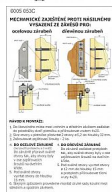

Zábrana proti vysazení DZ 6005

» ZÁVĚSY, PANTY » MONTÁŽNÍ PRVKY

Použité díly při zakování do ocelové zárubně

Popis

Spolu s dveřním závěsem TKZ ESPRIT (viz související zboží níže) - zařazení do bezpečnostní třídy RC2.

Zábrana je určena pro dřevěné nebo ocelové zárubně (při montáži do ocelové zárubně nepoužijete větší destičky a část vrutů - viz výkresy výše). Zabraňuje vysazení dveřního křídla. Je zabudována ve dveřích a není viditelná z venku. Slouží k dodatečné montáži a je odzkoušena kriminalistickým ústavem. (1 sada = 2 zábrany)