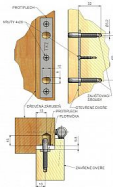

Zábrana proti vysazení DZ 6005

» ZÁVĚSY, PANTY » MONTÁŽNÍ PRVKY

Popis

Spolu s dveřním závěsem TKZ ESPRIT (viz související zboží níže) - zařazení do bezpečnostní třídy RC2.

Dodavatelské číslo	6005053C
EAN	8590867009596
Kód produktu	05030-5843
Balení	1 Ks

Zábrana je určena pro dřevěné nebo ocelové zárubně (při montáži do ocelové zárubně nepoužijete větší destičky a část vrutů - viz výkresy výše). Zabraňuje vysazení dveřního křídla. Je zabudována ve dveřích a není viditelná z venku. Slouží k dodatečné montáži a je odzkoušena kriminalistickým ústavem. (1 sada = 2 zábrany)