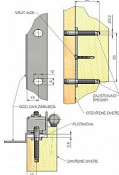

Zábrana proti vysazení DZ 6005

» ZÁVĚSY, PANTY » MONTÁŽNÍ PRVKY

Použité díly při zakování do ocelové zárubně

Popis

Spolu s dveřním závěsem TKZ ESPRIT (viz související zboží níže) - zařazení do bezpečnostní třídy RC2.

Zábrana je určena pro dřevěné nebo ocelové zárubně (při montáži do ocelové zárubně nepoužijete větší destičky a část vrutů - viz výkresy výše). Zabraňuje vysazení dveřního křídla. Je zabudována ve dveřích a není viditelná z venku. Slouží k dodatečné montáži a je odzkoušena kriminalistickým ústavem. (1 sada = 2 zábrany)