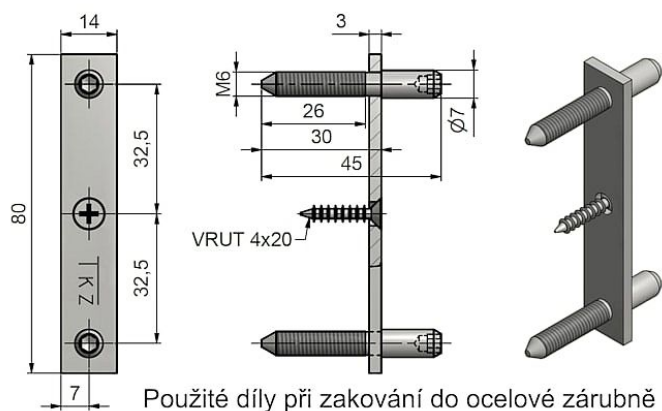

Zábrana proti vysazení DZ 6005

» ZÁVĚSY, PANTY » MONTÁŽNÍ PRVKY

Popis

Spolu s dveřním závěsem TKZ ESPRIT (viz související zboží níže) - zařazení do bezpečnostní třídy RC2.

Dodavatelské číslo	6005053C
EAN	8590867009596
Kód produktu	05030-5843
Balení	1 Ks

Zábrana je určena pro dřevěné nebo ocelové zárubně (při montáži do ocelové zárubně nepoužijete větší destičky a část vrutů - viz výkresy výše). Zabraňuje vysazení dveřního křídla. Je zabudována ve dveřích a není viditelná z venku. Slouží k dodatečné montáži a je odzkoušena kriminalistickým ústavem. (1 sada = 2 zábrany)