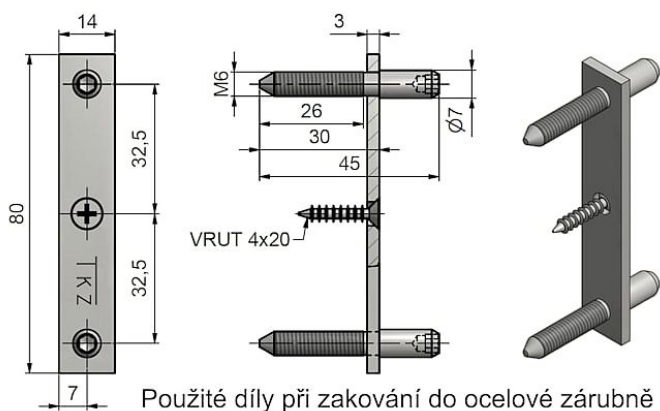

Zábrana proti vysazení DZ 6005

» ZÁVĚSY, PANTY » MONTÁŽNÍ PRVKY

Použité díly při zakování do ocelové zárubně

Popis

Spolu s dveřním závěsem TKZ ESPRIT (viz související zboží níže) - zařazení do bezpečnostní třídy RC2.

Dodavatelské číslo

6005053C

EAN

8590867009596

Kód produktu

05030-5843

Balení

1 ks

Zábrana je určena pro dřevěné nebo ocelové zárubně (při montáži do ocelové zárubně nepoužijete větší destičky a část vrutů - viz výkresy výše). Zabraňuje vysazení dveřního křídla. Je zabudována ve dveřích a není viditelná z venku. Slouží k dodatečné montáži a je odzkoušena kriminalistickým ústavem. (1 sada = 2 zábrany)