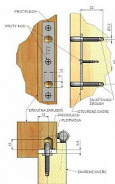

Zábrana proti vysazení DZ 6005

» ZÁVĚSY, PANTY » MONTÁŽNÍ PRVKY

Použité díly při zakování do ocelové zárubně

Popis

Spolu s dveřním závěsem TKZ ESPRIT (viz související zboží níže) - zařazení do bezpečnostní třídy RC2.

Zábrana je určena pro dřevěné nebo ocelové zárubně (při montáži do ocelové zárubně nepoužijete větší destičky a část vrutů - viz výkresy výše). Zabraňuje vysazení dveřního křídla. Je zabudována ve dveřích a není viditelná z venku. Slouží k dodatečné montáži a je odzkoušena kriminalistickým ústavem. (1 sada = 2 zábrany)