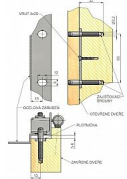

Zábrana proti vysazení DZ 6005

» ZÁVĚSY, PANTY » MONTÁŽNÍ PRVKY

Popis

Spolu s dveřním závěsem TKZ ESPRIT (viz související zboží níže) - zařazení do bezpečnostní třídy RC2.

Dodavatelské číslo

6005053C

EAN

8590867009596

Kód produktu

05030-5843

Balení

1 Ks

Zábrana je určena pro dřevěné nebo ocelové zárubně (při montáži do ocelové zárubně nepoužijete větší destičky a část vrutů - viz výkresy výše). Zabraňuje vysazení dveřního křídla. Je zabudována ve dveřích a není viditelná z venku. Slouží k dodatečné montáži a je odzkoušena kriminalistickým ústavem. (1 sada = 2 zábrany)

Dostupnost sklad SEZAM :

u dodavatele

Dostupné sklad dodavatele:

na cestě 1,00 ks
sklad dodavatele