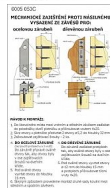

Zábrana proti vysazení DZ 6005

» ZÁVĚSY, PANTY » MONTÁŽNÍ PRVKY

Popis

Spolu s dveřním závěsem TKZ ESPRIT (viz související zboží níže) - zařazení do bezpečnostní třídy RC2.

Dodavatelské číslo

6005053C

EAN

8590867009596

Kód produktu

05030-5843

Balení

1 Ks

Zábrana je určena pro dřevěné nebo ocelové zárubně (při montáži do ocelové zárubně nepoužijete větší destičky a část vrutů - viz výkresy výše). Zabraňuje vysazení dveřního křídla. Je zabudována ve dveřích a není viditelná z venku. Slouží k dodatečné montáži a je odzkoušena kriminalistickým ústavem. (1 sada = 2 zábrany)