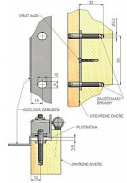

Zábrana proti vysazení DZ 6005

» ZÁVĚSY, PANTY » MONTÁŽNÍ PRVKY

Popis

Spolu s dveřním závěsem TKZ ESPRIT (viz související zboží níže) - zařazení do bezpečnostní třídy RC2.

Dodavatelské číslo	6005053C
EAN	8590867009596
Kód produktu	05030-5843
Balení	1 Ks

Zábrana je určena pro dřevěné nebo ocelové zárubně (při montáži do ocelové zárubně nepoužijete větší destičky a část vrutů - viz výkresy výše). Zabraňuje vysazení dveřního křídla. Je zabudována ve dveřích a není viditelná z venku. Slouží k dodatečné montáži a je odzkoušena kriminalistickým ústavem. (1 sada = 2 zábrany)