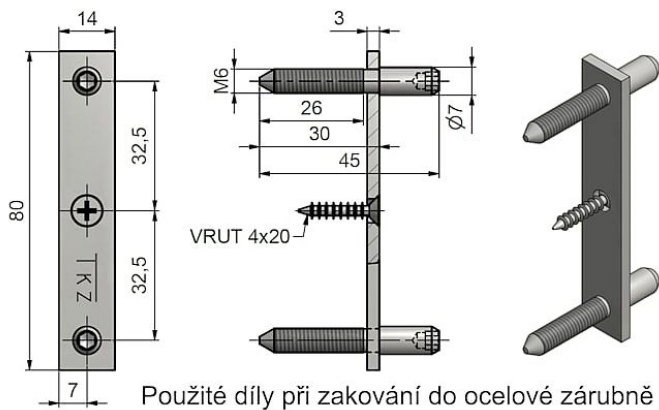

Zábrana proti vysazení DZ 6005

» ZÁVĚSY, PANTY » MONTÁŽNÍ PRVKY

Popis

Spolu s dveřním závěsem TKZ ESPRIT (viz související zboží níže) - zařazení do bezpečnostní třídy RC2.

Dodavatelské číslo

6005053C

EAN

8590867009596

Kód produktu

05030-5843

Balení

1 Ks

Zábrana je určena pro dřevěné nebo ocelové zárubně (při montáži do ocelové zárubně nepoužijete větší destičky a část vrutů - viz výkresy výše). Zabraňuje vysazení dveřního křídla. Je zabudována ve dveřích a není viditelná z venku. Slouží k dodatečné montáži a je odzkoušena kriminalistickým ústavem. (1 sada = 2 zábrany)