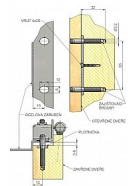

Zábrana proti vysazení DZ 6005

» ZÁVĚSY, PANTY » MONTÁŽNÍ PRVKY

Popis

Spolu s dveřním závěsem TKZ ESPRIT (viz související zboží níže) - zařazení do bezpečnostní třídy RC2.

Dodavatelské číslo	6005053C
EAN	8590867009596
Kód produktu	05030-5843
Balení	1 Ks

Zábrana je určena pro dřevěné nebo ocelové zárubně (při montáži do ocelové zárubně nepoužijete větší destičky a část vrutů - viz výkresy výše). Zabraňuje vysazení dveřního křídla. Je zabudována ve dveřích a není viditelná z venku. Slouží k dodatečné montáži a je odzkoušena kriminalistickým ústavem. (1 sada = 2 zábrany)