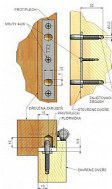

Zábrana proti vysazení DZ 6005

» ZÁVĚSY, PANTY » MONTÁŽNÍ PRVKY

Popis

Spolu s dveřním závěsem TKZ ESPRIT (viz související zboží níže) - zařazení do bezpečnostní třídy RC2.

Dodavatelské číslo	6005053C
EAN	8590867009596
Kód produktu	05030-5843
Balení	1 Ks

Zábrana je určena pro dřevěné nebo ocelové zárubně (při montáži do ocelové zárubně nepoužijete větší destičky a část vrutů - viz výkresy výše). Zabraňuje vysazení dveřního křídla. Je zabudována ve dveřích a není viditelná z venku. Slouží k dodatečné montáži a je odzkoušena kriminalistickým ústavem. (1 sada = 2 zábrany)