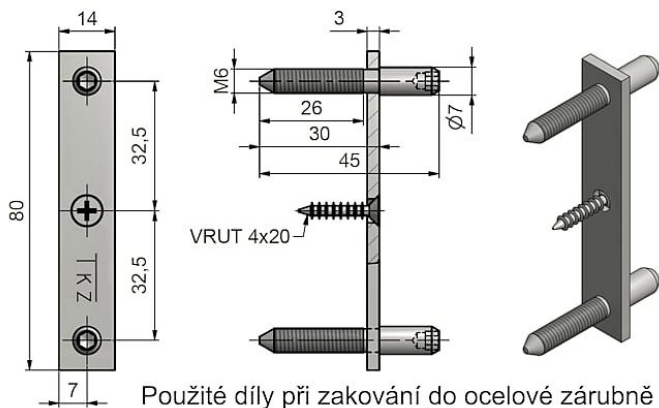

Zábrana proti vysazení DZ 6005

» ZÁVĚSY, PANTY » MONTÁŽNÍ PRVKY

Popis

Spolu s dveřním závěsem TKZ ESPRIT (viz související zboží níže) - zařazení do bezpečnostní třídy RC2.

Dodavatelské číslo	6005053C
EAN	8590867009596
Kód produktu	05030-5843
Balení	1 Ks

Zábrana je určena pro dřevěné nebo ocelové zárubně (při montáži do ocelové zárubně nepoužijete větší destičky a část vrutů - viz výkresy výše). Zabraňuje vysazení dveřního křídla. Je zabudována ve dveřích a není viditelná z venku. Slouží k dodatečné montáži a je odzkoušena kriminalistickým ústavem. (1 sada = 2 zábrany)