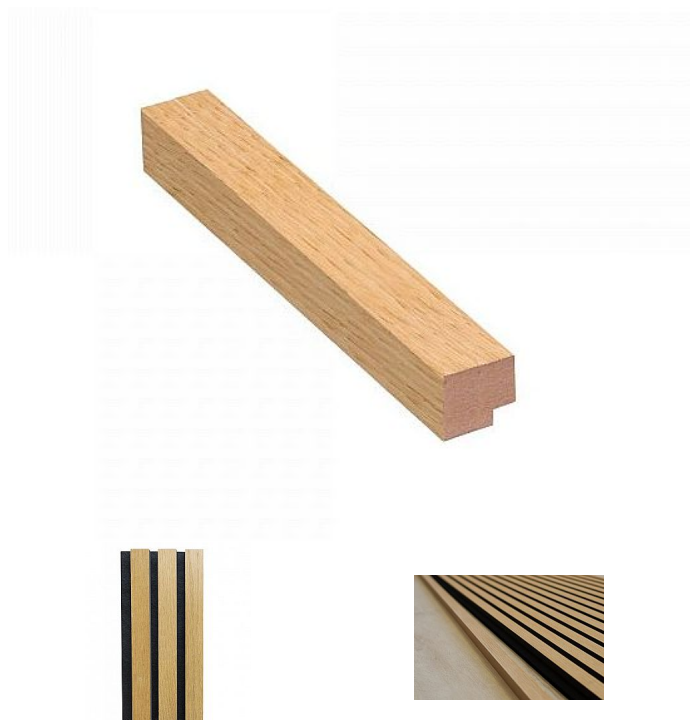

Zakončovací lišta 240 cm Dub klasik olej (W005OIL)

» PRO TRUHLÁŘE » DESIGNOVÉ PANELE

Kód produktu

09990-0026

Balení

1 ks

Zakončovací lištu pro dřevěné panely využijete v případě, že se rozhodnete ukončit panely v prostoru. Délka lišty je 240 cm a lze ji v případě potřeby zkrátit ruční nebo elektrickou pilkou s jemným zubem.