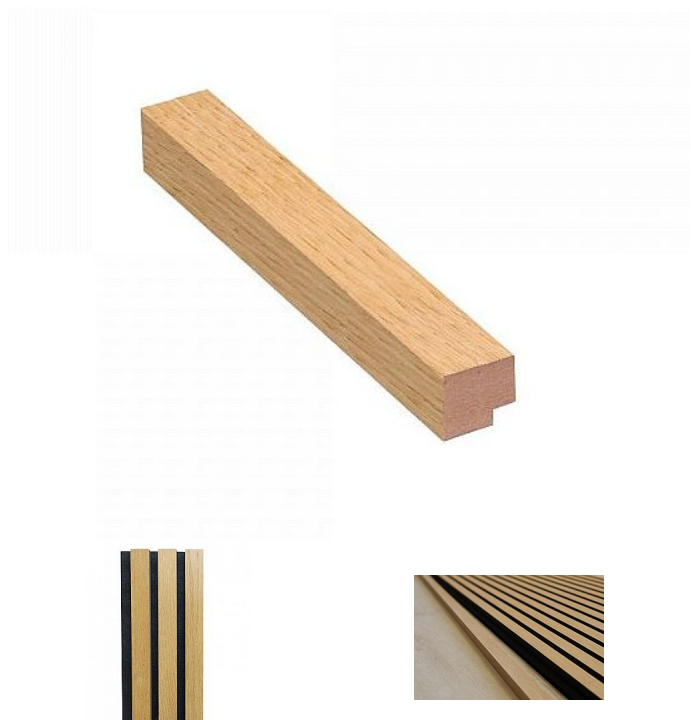

Zakončovací lišta 240 cm Dub klasik olej (W005OIL)

» PRO TRUHLÁŘE » DESIGNOVÉ PANELE

Kód produktu

09990-0026

Balení

1 Ks

Zakončovací lištu pro dřevěné panely využijete v případě, že se rozhodnete ukončit panely v prostoru. Délka lišty je 240 cm a lze ji v případě potřeby zkrátit ruční nebo elektrickou pilkou s jemným zubem.