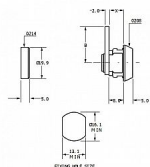

Zámek EURO-LOCKS 0213-0005

» ZABEZPEČENÍ » NÁBYTKOVÉ ZÁMKY

Dodavatelské číslo	300027
EAN	8595685052045
Kód produktu	04080-0969
Balení	1 Ks

Nábytkový zámek Euro-Locks
Délka závory (od středu šroubu): 25 mm
Dodáváno s 1 klíčem
Typ 0213-0005
Profil klíče LF30R