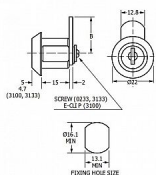

# zámek EURO-LOCKS 0233-0144

» ZABEZPEČENÍ » NÁBYTKOVÉ ZÁMKY

Dodavatelské číslo	300105
EAN	8595685052137
Kód produktu	04080-0925
Balení	1 Ks

Délka závory (od středu šroubu): 35 mm  
Typ 0233-0144  
Profil klíče LF30R