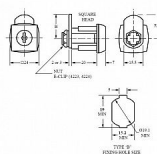

# zámek EURO-LOCKS 0812-0080 ROVNA (BURG HDC-220V)

» ZABEZPEČENÍ » NÁBYTKOVÉ ZÁMKY

Dodavatelské číslo	300015
EAN	8595685013121
Kód produktu	04080-0910
Balení	1 Ks

Délka závory (od středu šroubu): 53 mm  
Typ 0812-0080  
Náhrada za Burg HDC220V  
Profil klíče EU1R  
Volitelné  
Dostupný také v provedení na sjednocený uzávěr (stejný klíč) - varianta SU