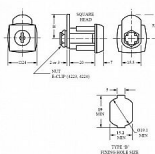

zámek EURO-LOCKS 0812-0080 ROVNA (BURG HDC-220V)

» ZABEZPEČENÍ » NÁBYTKOVÉ ZÁMKY

Dodavatelské číslo	300015
EAN	8595685013121
Kód produktu	04080-0910
Balení	1 Ks

Délka závory (od středu šroubu): 53 mm
Typ 0812-0080
Náhrada za Burg HDC220V
Profil klíče EU1R
Volitelné
Dostupný také v provedení na sjednocený uzávěr (stejný klíč) - varianta SU