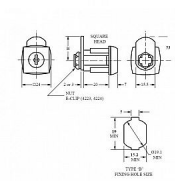

zámek EURO-LOCKS 0812-0080 ROVNA (BURG HDC-220V)

» ZABEZPEČENÍ » NÁBYTKOVÉ ZÁMKY

Dodavatelské číslo	300015
EAN	8595685013121
Kód produktu	04080-0910
Balení	1 Ks

Délka závory (od středu šroubu): 53 mm
Typ 0812-0080
Náhrada za Burg HDC220V
Profil klíče EU1R
Volitelné
Dostupný také v provedení na sjednocený uzávěr (stejný klíč) - varianta SU