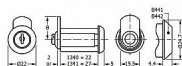

Zámek EURO-LOCKS 1340-0026

» ZABEZPEČENÍ » NÁBYTKOVÉ ZÁMKY

Dodavatelské číslo

300055

Kód produktu

04080-0992

Nábytkový zámek Euro-Locks pro skřínky a kovový a dřevěný nábytek

Délka závory (od středu šroubu): 53 mm

Typ 1340-0026

Profil klíče LF6R

Dostupnost sklad SEZAM :

u dodavatele

Dostupné sklad dodavatele:

sklad dodavatele