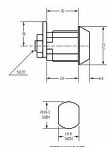

# zámek EURO-LOCKS 2106-0016 DLOUHÁ závora

» ZABEZPEČENÍ » NÁBYTKOVÉ ZÁMKY

Dodavatelské číslo	300053
Kód produktu	04080-0942
Balení	1 Ks

Nábytkový zámek Euro-Locks vhodný např. pro dřevěný a kovový kancelářský nábytek  
Délka závory (od středu šroubu): 48 mm  
Typ 2106-0016  
Profil klíče LF56