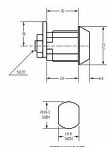

zámek EURO-LOCKS 2106-0017 dlouhá závora

» ZABEZPEČENÍ » NÁBYTKOVÉ ZÁMKY

Dodavatelské číslo	300032
EAN	8595685052168
Kód produktu	04080-0947
Balení	1 Ks

Nábytkový zámek Euro-Locks
Délka závory (od středu šroubu): 35,5 mm
Typ 2106-0017
Profil klíče LF56