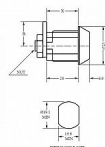

zámek EURO-LOCKS 2106-0034 KRÁTKÁ závora

» ZABEZPEČENÍ » NÁBYTKOVÉ ZÁMKY

Dodavatelské číslo	300033
EAN	8595685052335
Kód produktu	04080-0935
Balení	1 Ks

Zámek Euro-Locks vhodný pro kovový a dřevěný nábytek
Délka závory (od středu šroubu): 22 mm
Typ 2106-0034
Profil klíče LF56