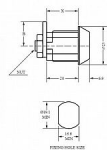

zámek EURO-LOCKS 2106-0034 KRÁTKÁ závora

» ZABEZPEČENÍ » NÁBYTKOVÉ ZÁMKY

Dodavatelské číslo	300033
EAN	8595685052335
Kód produktu	04080-0935
Balení	1 Ks

Zámek Euro-Locks vhodný pro kovový a dřevěný nábytek
Délka závory (od středu šroubu): 22 mm
Typ 2106-0034
Profil klíče LF56