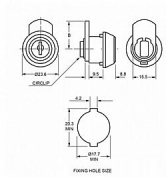

# zámek EURO-LOCKS 4620-0025

» ZABEZPEČENÍ » NÁBYTKOVÉ ZÁMKY

Dodavatelské číslo	300054
EAN	8595685052144
Kód produktu	04080-0920
Balení	1 Ks

Nábytkový zámek Euro-Locks pro skřínky, schránky a pokladny

Délka závory (od středu šroubu): 26 mm

Typ 4620-0025

Profil klíče VO12

Dostupnost sklad SEZAM :

u dodavatele

Dostupné sklad dodavatele:

sklad dodavatele