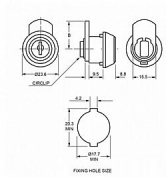

zámek EURO-LOCKS 4620-0025

» ZABEZPEČENÍ » NÁBYTKOVÉ ZÁMKY

Dodavatelské číslo	300054
EAN	8595685052144
Kód produktu	04080-0920
Balení	1 Ks

Nábytkový zámek Euro-Locks pro skřínky, schránky a pokladny

Délka závory (od středu šroubu): 26 mm

Typ 4620-0025

Profil klíče VO12

Dostupnost sklad SEZAM :

u dodavatele

Dostupné sklad dodavatele:

sklad dodavatele