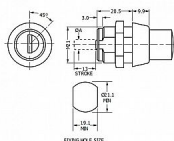

# Zámek EURO-LOCKS B620-0006

» ZABEZPEČENÍ » NÁBYTKOVÉ ZÁMKY

Dodavatelské číslo	300030
EAN	8595685052304
Kód produktu	04080-0976
Balení	1 Ks

Nábytkový zámek a zámek pro střešní boxy na auta Euro-Locks  
Typ B620-0006  
Profil klíče BT2