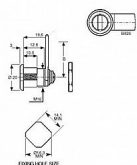

# zámek EURO-LOCKS B826-0003

» ZABEZPEČENÍ » NÁBYTKOVÉ ZÁMKY

Dodavatelské číslo	300031
EAN	8595685052342
Kód produktu	04080-0915
Balení	1 Ks

Nábytkový zámek Euro-Locks  
Délka závory (od středu šroubu): 31 mm  
Typ B826-0003