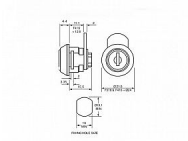

# Zámek EURO-LOCKS F418-0006

» ZABEZPEČENÍ » NÁBYTKOVÉ ZÁMKY

Dodavatelské číslo	300007
EAN	8595685052151
Kód produktu	04080-0974
Balení	1 Ks

Nábytkový zámek Euro-Locks  
Délka závory (od středu šroubu): 25 mm  
Typ F418-0006  
Profil klíče LS13