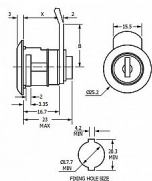

Zámek EURO-LOCKS F467-0004

» ZABEZPEČENÍ » NÁBYTKOVÉ ZÁMKY

Dodavatelské číslo	300038
EAN	8595685052472
Kód produktu	04080-0978
Balení	1 Ks

Nábytkový zámek Euro-Locks
Délka závory (od středu šroubu): 30 mm
Typ F467-0004
Profil klíče EU13R