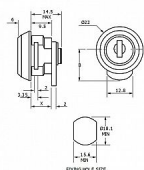

zámek EURO-LOCKS F523-0002

» ZABEZPEČENÍ » NÁBYTKOVÉ ZÁMKY

Kód produktu

MP04080-0932

Balení

1 Ks

Nábytkový zámek Euro-Locks

Délka závory (od středu šroubu): 25 mm

Typ F523-0002

Náhrada za Ronis 8800

Profil klíče LS13

Volitelné

Také provedení na SU - společný uzávěr

Dostupnost sklad SEZAM :

u dodavatele

Dostupné sklad dodavatele: