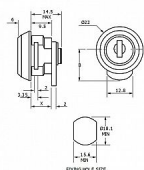

# zámek EURO-LOCKS F523-0002 stejný uzávěr

» ZABEZPEČENÍ » NÁBYTKOVÉ ZÁMKY

Dodavatelské číslo	300039
EAN	8595685073910
Kód produktu	04080-0933
Balení	1 Ks

Nábytkový zámek Euro-Locks  
Délka závory (od středu šroubu): 25 mm  
Typ F523-0002  
Náhrada za Ronis 8800  
Profil klíče LS13  
Volitelné  
Také provedení na SU - společný uzávěr