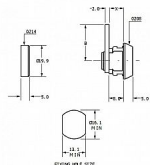

Zámek EUROLOCK 0213-0005

» ZABEZPEČENÍ » NÁBYTKOVÉ ZÁMKY

Dodavatelské číslo	300027
EAN	8595685052045
Kód produktu	04080-0969
Balení	1 ks

Nábytkový zámek Euro-Locks
Délka závory (od středu šroubu): 25 mm
Dodáváno s 1 klíčem
Typ 0213-0005
Profil klíče LF30R