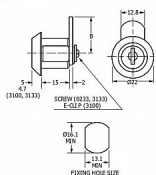

zámek EUROLOCK 0233-0144

» ZABEZPEČENÍ » NÁBYTKOVÉ ZÁMKY

Dodavatelské číslo	300105
EAN	8595685052137
Kód produktu	04080-0925
Balení	1 ks

Délka závory (od středu šroubu): 35 mm
Typ 0233-0144
Profil klíče LF30R

Dostupnost na hlavním skladě: skladem u dodavatele