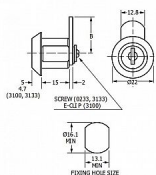

zámek EUROLOCK 0233-0144

» ZABEZPEČENÍ » NÁBYTKOVÉ ZÁMKY

Dodavatelské číslo	300105
EAN	8595685052137
Kód produktu	04080-0925
Balení	1 ks

Délka závory (od středu šroubu): 35 mm
Typ 0233-0144
Profil klíče LF30R