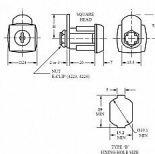

# zámek EUROLOCK 0812-0080 ROVNA (BURG HDC-220V)

» ZABEZPEČENÍ » NÁBYTKOVÉ ZÁMKY

Dodavatelské číslo	300015
EAN	8595685013121
Kód produktu	04080-0910
Balení	1 ks

Délka závory (od středu šroubu): 53 mm  
Typ 0812-0080  
Náhrada za Burg HDC220V  
Profil klíče EU1R  
Volitelné  
Dostupný také v provedení na sjednocený uzávěr (stejný klíč) - varianta SU