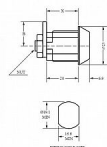

zámek EUROLOCK 2106-0016 DLOUHA závora

» ZABEZPEČENÍ » NÁBYTKOVÉ ZÁMKY

Dodavatelské číslo	300053
Kód produktu	04080-0942
Balení	1 ks

Nábytkový zámek Euro-Locks vhodný např. pro dřevěný a kovový kancelářský nábytek
Délka závory (od středu šroubu): 48 mm
Typ 2106-0016
Profil klíče LF56