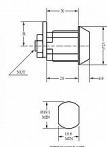

zámek EUROLOCK 2106-0016 DLOUHA zavora

» ZABEZPEČENÍ » NÁBYTKOVÉ ZÁMKY

Dodavatelské číslo	300053
Kód produktu	04080-0970
Balení	1 ks

Nábytkový zámek Euro-Locks vhodný např. pro dřevěný a kovový kancelářský nábytek
Délka závory (od středu šroubu): 48 mm
Typ 2106-0016
Profil klíče LF56