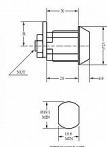

zámek EUROLOCK 2106-0017 dlouhá závora

» ZABEZPEČENÍ » NÁBYTKOVÉ ZÁMKY

Dodavatelské číslo	300032
EAN	8595685052168
Kód produktu	04080-0947
Balení	1 ks

Nábytkový zámek Euro-Locks
Délka závory (od středu šroubu): 35,5 mm
Typ 2106-0017
Profil klíče LF56