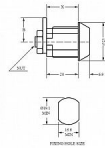

zámek EUROLOCK 2106-0034 KRATKA zavora

» ZABEZPEČENÍ » NÁBYTKOVÉ ZÁMKY

Dodavatelské číslo	300033
EAN	8595685052335
Kód produktu	04080-0935
Balení	1 ks

Zámek Euro-Locks vhodný pro kovový a dřevěný nábytek
Délka závory (od středu šroubu): 22 mm
Typ 2106-0034
Profil klíče LF56