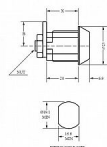

zámek EUROLOCK 2106-0034 KRATKA zavora

» ZABEZPEČENÍ » NÁBYTKOVÉ ZÁMKY

Dodavatelské číslo	300033
EAN	8595685052335
Kód produktu	04080-0935
Balení	1 ks

Zámek Euro-Locks vhodný pro kovový a dřevěný nábytek
Délka závory (od středu šroubu): 22 mm
Typ 2106-0034
Profil klíče LF56