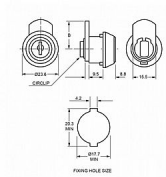

# zámek EUROLOCK 4620-0025

» ZABEZPEČENÍ » NÁBYTKOVÉ ZÁMKY

Dodavatelské číslo	300054
EAN	8595685052144
Kód produktu	04080-0920
Balení	1 ks

Nábytkový zámek Euro-Locks pro skřínky, schránky a pokladny

Délka závory (od středu šroubu): 26 mm

Typ 4620-0025

Profil klíče VO12

Dostupnost na hlavním skladě: skladem u dodavatele