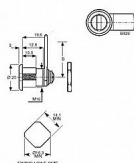

# zámek EUROLOCK B826-0003

» ZABEZPEČENÍ » NÁBYTKOVÉ ZÁMKY

Dodavatelské číslo	300031
EAN	8595685052342
Kód produktu	04080-0915
Balení	1 ks

Nábytkový zámek Euro-Locks  
Délka závory (od středu šroubu): 31 mm  
Typ B826-0003