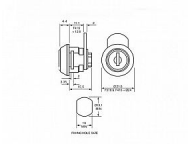

Zámek EUROLOCK F418-0006

» ZABEZPEČENÍ » NÁBYTKOVÉ ZÁMKY

Dodavatelské číslo	300007
EAN	8595685052151
Kód produktu	04080-0974
Balení	1 ks

Nábytkový zámek Euro-Locks
Délka závory (od středu šroubu): 25 mm
Typ F418-0006
Profil klíče LS13