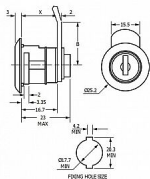

# Zámek EUROLOCK F467-0004

» ZABEZPEČENÍ » NÁBYTKOVÉ ZÁMKY

Dodavatelské číslo	300038
EAN	8595685052472
Kód produktu	04080-0978
Balení	1 ks

Nábytkový zámek Euro-Locks  
Délka závory (od středu šroubu): 30 mm  
Typ F467-0004  
Profil klíče EU13R