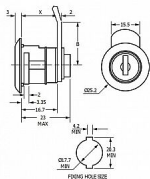

Zámek EUROLOCK F467-0004

» ZABEZPEČENÍ » NÁBYTKOVÉ ZÁMKY

Dodavatelské číslo	300038
EAN	8595685052472
Kód produktu	04080-0978
Balení	1 ks

Nábytkový zámek Euro-Locks
Délka závory (od středu šroubu): 30 mm
Typ F467-0004
Profil klíče EU13R