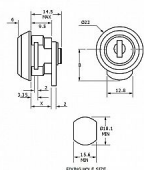

zámek EUROLOCK F523-0002

» ZABEZPEČENÍ » NÁBYTKOVÉ ZÁMKY

Kód produktu

MP04080-0932

Balení

1 ks

Nábytkový zámek Euro-Locks

Délka závory (od středu šroubu): 25 mm

Typ F523-0002

Náhrada za Ronis 8800

Profil klíče LS13

Volitelné

Také provedení na SU - společný uzávěr

Dostupnost na hlavním skladě:

skladem u dodavatele