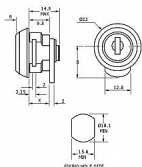

zámek EUROLOCK F523-0002 stejný uzávěr

» ZABEZPEČENÍ » NÁBYTKOVÉ ZÁMKY

Dodavatelské číslo	300039
EAN	8595685073910
Kód produktu	04080-0933
Balení	1 ks

Nábytkový zámek Euro-Locks
Délka závory (od středu šroubu): 25 mm
Typ F523-0002
Náhrada za Ronis 8800
Profil klíče LS13
Volitelné
Také provedení na SU - společný uzávěr