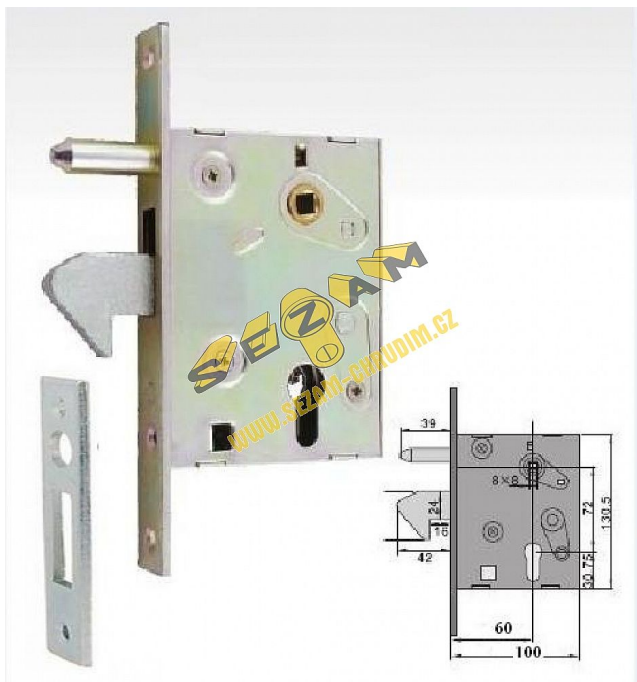

# Zámek H/35-64A D60/72 s trnem na branu

» ZABEZPEČENÍ » ZADLABACÍ ZÁMKY » Hákové

## Popis

rozteč 72mm,  
D60mm,  
hloubka 100mm  
čelo 25mm

Dodavatelské číslo

H/35-64A

Kód produktu

04052-0390

Balení

1 ks