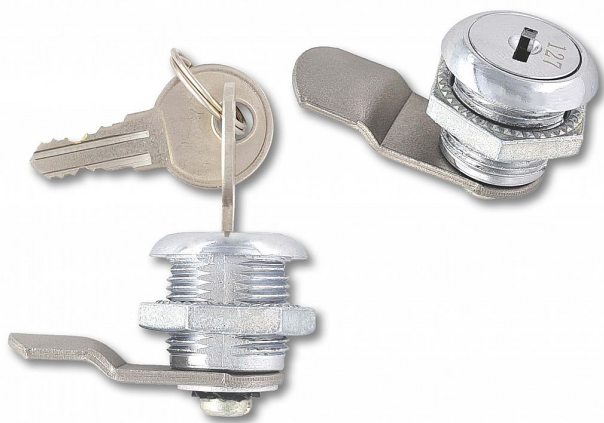

# Zámek ke schránce TYP X na stejný klíč + závora rovná 040438

» ZABEZPEČENÍ » TREZORY, POKLADNIČKY

Dodavatelské číslo	040438
EAN	8590531404382
Kód produktu	04080-0635
Balení	1 Ks

Zámek ke schránce TYP X + závora rovná 040440  
(Radim)