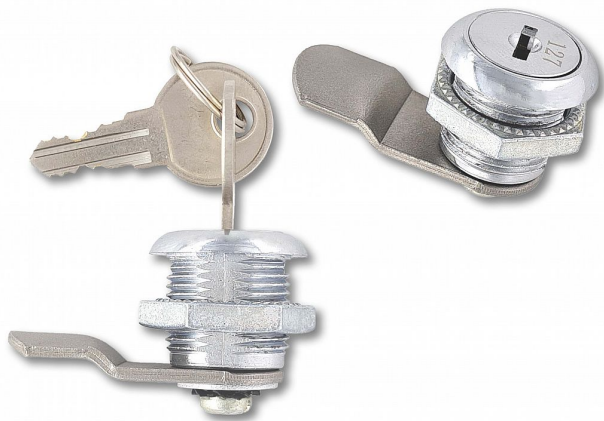

Zámek ke schránce TYP X na stejný klíč + závora rovná 040438

» ZABEZPEČENÍ » TREZORY, POKLADNIČKY

Dodavatelské číslo	040438
EAN	8590531404382
Kód produktu	04080-0635
Balení	1 Ks

Zámek ke schránce TYP X + závora rovná 040440
(Radim)