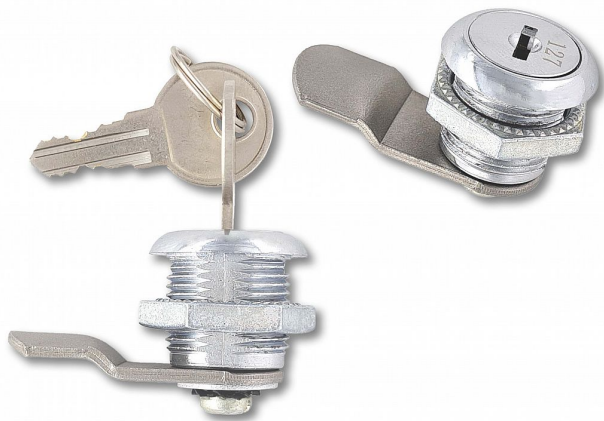

Zámek ke schránce TYP X + závora rovná 040440 (Radim, Pavel, ...)

» ZABEZPEČENÍ » TREZORY, POKLADNIČKY

Dodavatelské číslo	040440
EAN	8590531404405
Kód produktu	04080-0630
Balení	1 Ks

Zámek ke schránce TYP X + závora rovná 040440
(Radim)