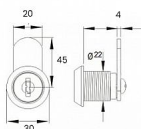

# zámek MESAN 063 nábytkový, prohnutá závora SADA 8 zámků + 1 klíč

» ZABEZPEČENÍ » NÁBYTKOVÉ ZÁMKY

Kód produktu	04080-1016
Balení	1 Ks

sada 8 kusů zámků na 1 klíč, v sadě je pouze 1 klíč,  
prodáváno pouze jako tato sada !!!  
MESAN 063, 2 klíče 5333 - Nábytkový zámek se závitem  
M22 mm pro rozvaděč + prohnutá závorka

Průměr: M22 mm  
Šířka: 20 mm  
Délka těla: 20,5 mm

- Čtvrt otáčkové otáčení
- Dostupné v provedení zinkové nebo polyamidové tělo
- IP 65 pouze on v provedení zinkovém

Použití:  
Elektrické panely, kryty strojů

Materiál:  
Tělo : Zamak DIN-EN 1774-ZnAl4Cu1 or PA6 GFR 30  
Závorka: Ocel or PA6 GFR 30  
Těsnění: Gumové

Dostupnost sklad SEZAM : skladem