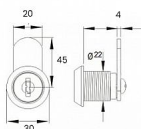

# zámek MESAN 063 nábytkový, prohnutá závora SADA 8 zámků + 1 klíč

» ZABEZPEČENÍ » NÁBYTKOVÉ ZÁMKY

Kód produktu

04080-1016

Balení

1 Ks

sada 8 kusů zámků na 1 klíč, v sadě je pouze 1 klíč,  
prodáváno pouze jako tato sada !!!  
MESAN 063, 2 klíče 5333 - Nábytkový zámek se závitem  
M22 mm pro rozvaděč + prohnutá závorka

Průměr: M22 mm  
Šířka: 20 mm  
Délka těla: 20,5 mm

- Čtvrt otáčkové otáčení
- Dostupné v provedení zinkové nebo polyamidové tělo
- IP 65 pouze on v provedení zinkovém

Použití:

Elektrické panely, kryty strojů

Materiál:

Tělo : Zamak DIN-EN 1774-ZnAl4Cu1 or PA6 GFR 30

Závorka: Ocel or PA6 GFR 30

Těsnění: Gumové

Dostupnost sklad SEZAM :

skladem