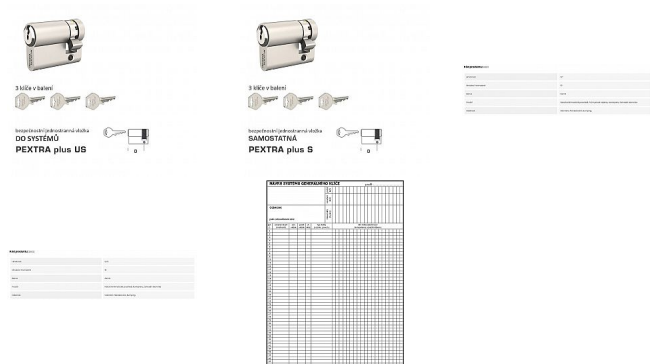

Zámek na popelnice TOKOZ KONTI

» ZABEZPEČENÍ » ZÁVORY, PETLICE, ŘETĚZY

Značka	TOKOZ
Kód produktu	MP07000-6640
Balení	1 ks

Dostupnost na hlavním skladě: skladem u dodavatele

Parametry

Značka	TOKOZ
--------	-------