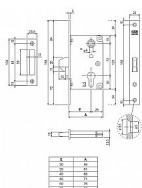

# Zámek na posuvné brány AGB 910 s hákem 72/D50/22

» ZABEZPEČENÍ » ZADLABACÍ ZÁMKY » Hákové

Dodavatelské číslo	125068
EAN	8595685057699
Kód produktu	06340-4737
Balení	1 Ks

Hákový zadlabací zámek AGB na vložku, vhodný pro těžké kovové dveře, brány a velké posuvné dveře. Rozteč 72 mm, čelo 22 mm.

Zadlabací zámek na vložku

S hákem - automatické zavírání, zamknutím se hák zablokuje v poloze zavřeno

Zámek pro těžké dveře, brány, velké posuvné dveře

Rozteč 72 mm

Čelo 22x188 mm

Čtyřhran 8 mm

Povrchová úprava žlutý zinek

Dodáván včetně protiplechu

Volitelné

Dorn 30-60 mm

Dostupnost sklad SEZAM :

u dodavatele