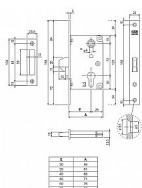

Zámek na posuvné brány AGB 910 s hákem 72/D50/22

» ZABEZPEČENÍ » ZADLABACÍ ZÁMKY » Hákové

Dodavatelské číslo	125068
EAN	8595685057699
Kód produktu	06340-4737
Balení	1 Ks

Hákový zadlabací zámek AGB na vložku, vhodný pro těžké kovové dveře, brány a velké posuvné dveře. Rozteč 72 mm, čelo 22 mm.

Zadlabací zámek na vložku

S hákem - automatické zavírání, zamknutím se hák zablokuje v poloze zavřeno

Zámek pro těžké dveře, brány, velké posuvné dveře

Rozteč 72 mm

Čelo 22x188 mm

Čtyřhran 8 mm

Povrchová úprava žlutý zinek

Dodáván včetně protiplechu

Volitelné

Dorn 30-60 mm

Dostupnost sklad SEZAM :

u dodavatele