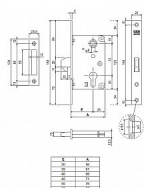

Zámek na posuvné brány AGB 910 s hákem rozteč 72 mm

» ZABEZPEČENÍ » ZADLABACÍ ZÁMKY » Hákové

Kód produktu

MP06340-4737

Balení

1 Ks

Hákový zadlabací zámek AGB na vložku, vhodný pro těžké kovové dveře, brány a velké posuvné dveře. Rozteč 72 mm, čelo 22 mm.

Zadlabací zámek na vložku

S hákem - automatické zavírání, zamknutím se hák zablokuje v poloze zavřeno

Zámek pro těžké dveře, brány, velké posuvné dveře

Rozteč 72 mm

Čelo 22x188 mm

Čtyřhran 8 mm

Povrchová úprava žlutý zinek

Dodáván včetně protiplechu

Volitelné

Dorn 30-60 mm

Dostupnost sklad SEZAM :

u dodavatele