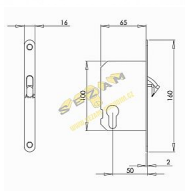

Zámek na posuvné dveře nerez ATZ

» ZABEZPEČENÍ » ZADLABACÍ ZÁMKY » Hákové

otvor na
čtyřhran
6x6 mm

Popis

u WC, čtyřhran 6x6mm

u BB, klíče v délce 49mm

Značka

MP

Kód produktu

MP03750-0540

zámek+protiplech, NEREZ

Dostupnost sklad SEZAM :

u dodavatele

Dostupné sklad dodavatele:

momentálně nedostupné

Parametry