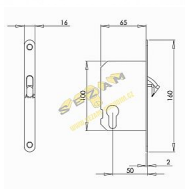

Zámek na posuvné dveře nerez ATZ

» ZABEZPEČENÍ » ZADLABACÍ ZÁMKY » Hákové

Popis

u WC, čtyřhran 6x6mm u BB, klíče v délce 49mm

Značka

MP

Kód produktu

MP03750-0540