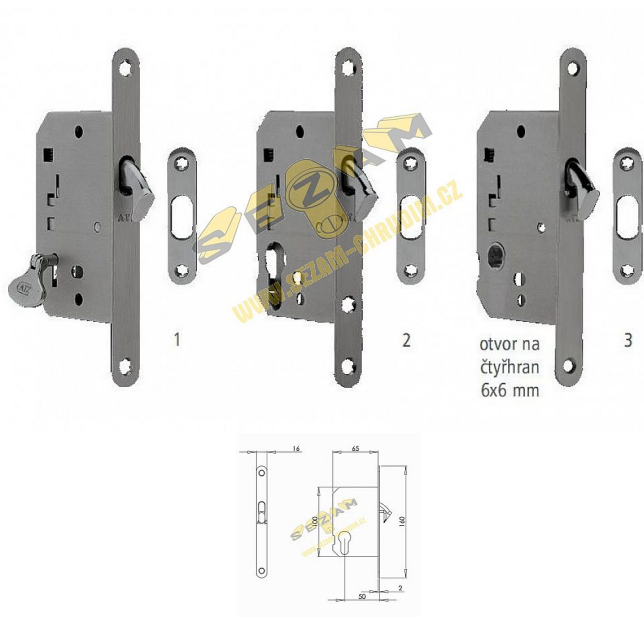

Zámek na posuvné dveře nerez ATZ

» ZABEZPEČENÍ » ZADLABACÍ ZÁMKY » Hákové

Popis

u WC, čtyřhran 6x6mm u BB, klíče v délce 49mm

Značka

MP

Kód produktu

MP03750-0540

zámek+protiplech, NEREZ

Dostupnost sklad SEZAM :

u dodavatele

Dostupné sklad dodavatele:

momentálně nedostupné

Parametry

Značka

MP