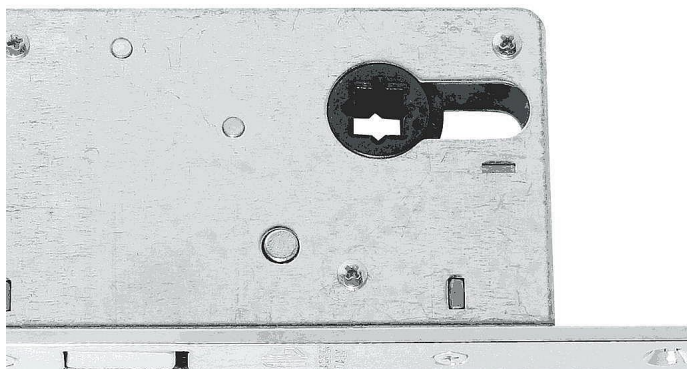

Zámek na posuvné dveře pro WC kličku

» ZABEZPEČENÍ » ZADLABACÍ ZÁMKY » Hákové

Dodavatelské číslo	BT16106X30A
Značka	COBRA
Kód produktu	MP03608-3095

zámek na posuvné dveře pro obyčejný WC klička, trn 8x8

Dostupnost sklad SEZAM : u dodavatele
Dostupné sklad dodavatele: momentálně nedostupné

Parametry

Značka	COBRA
--------	-------