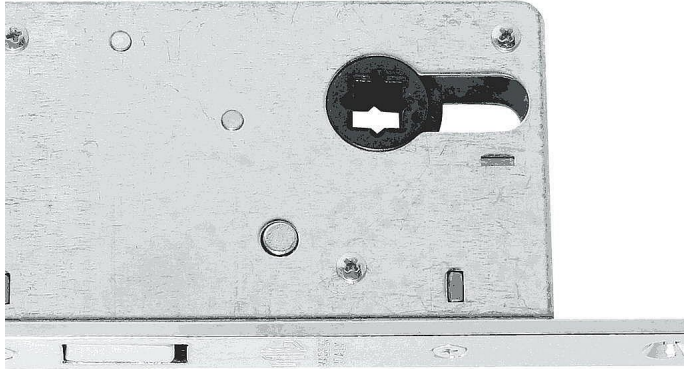

Zámek na posuvné dveře pro WC kličku

» ZABEZPEČENÍ » ZADLABACÍ ZÁMKY » Hákové

Dodavatelské číslo	BT16106X30A
Značka	COBRA
Kód produktu	MP03608-3095

zámek na posuvné dveře pro obyčejný WC klička, trn 8x8

Dostupnost sklad SEZAM : u dodavatele
Dostupné sklad dodavatele: 5,00

Parametry

Značka	COBRA
--------	-------