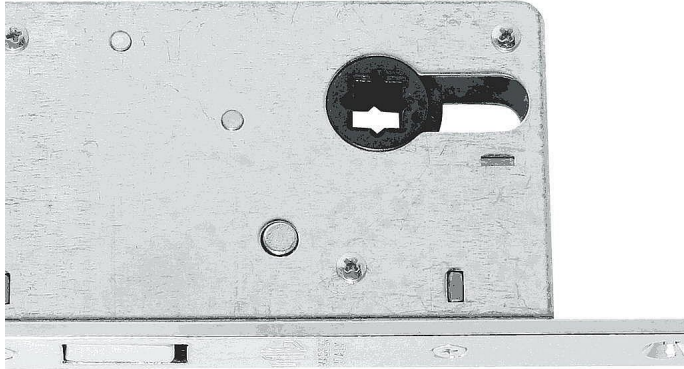

Zámek na posuvné dveře pro WC kličku

» ZABEZPEČENÍ » ZADLABACÍ ZÁMKY » Hákové

Dodavatelské číslo	BT16106X30A
Značka	COBRA
Kód produktu	MP03608-3095

zámek na posuvné dveře pro obyčejný WC klička, trn 8x8

Dostupnost sklad SEZAM : u dodavatele
Dostupné sklad dodavatele: momentálně nedostupné

Parametry

Značka	COBRA
--------	-------