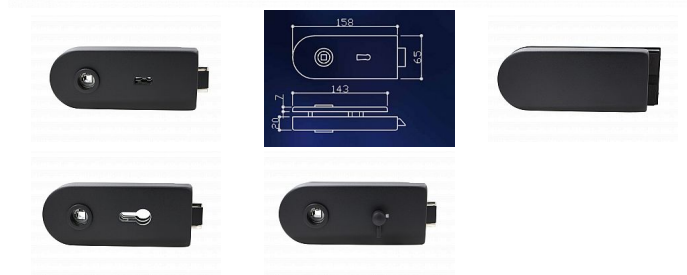

Zámek na skleněné dveře série BILBAO 2010 ČERNÁ MAT

» DVEŘNÍ KOVÁNÍ » NA SKLO » Zámky

Značka	EUROLATON
Kód produktu	MP03780-0590

Kování na sklo GK BILBAO nerez mat. Rozměr 158/173/65mm. Pro sílu skla 8mm. RAL povrch na přání vzorník je veliký tak zapojte svou fantazii.

Dostupnost sklad SEZAM : u dodavatele
Dostupné sklad dodavatele: momentálně nedostupné

Parametry

Značka	EUROLATON
Barva	Černá

Soubory ke stažení

[BILBAO + MALAGA.pdf \(75.09kB\)](#)