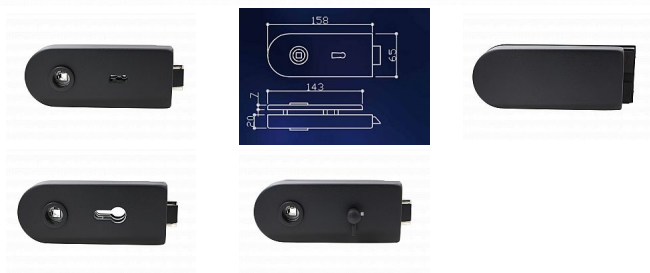

Zámek na skleněné dveře série BILBAO 2010 ČERNÁ MAT

» DVEŘNÍ KOVÁNÍ » NA SKLO » Zámky

Značka	EUROLATON
Kód produktu	MP03780-0590

Kování na sklo GK BILBAO nerez mat. Rozměr 158/173/65mm. Pro sílu skla 8mm. RAL povrch na přání vzorník je veliký tak zapojte svou fantazii.

Dostupnost sklad SEZAM : u dodavatele
Dostupné sklad dodavatele: momentálně nedostupné

Parametry

Značka	EUROLATON
Barva	Černá

Soubory ke stažení

[BILBAO + MALAGA.pdf \(75.09kB\)](#)