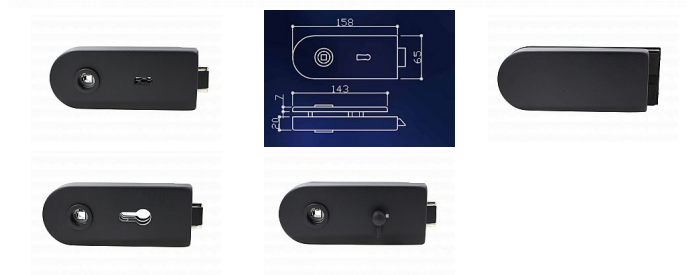

# Zámek na skleněné dveře série BILBAO 2010 ČERNÁ MAT

» DVEŘNÍ KOVÁNÍ » NA SKLO » Zámky

Značka	EUROLATON
Kód produktu	MP03780-0590

Kování na sklo GK BILBAO nerez mat. Rozměr 158/173/65mm. Pro sílu skla 8mm. RAL povrch na přání vzorník je veliký tak zapojte svou fantazii.

## Parametry

Značka	EUROLATON
Barva	Černá