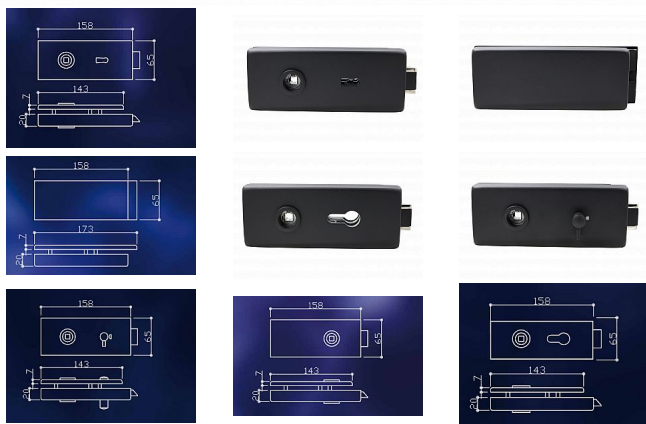

Zámek na skleněné dveře série MALAGA 2020 ČERNÁ MAT

» DVEŘNÍ KOVÁNÍ » NA SKLO » Zámky

Značka	EUROLATON
Kód produktu	MP03780-0650
Balení	0

Kování na sklo PZ MALAGA nerez mat. Rozměr 158/143x65mm. Pro sílu skla 8mm. RAL povrch na přání vzorník je veliký tak zapojte svou fantazii.

Dostupnost na hlavním skladě: skladem u dodavatele

Parametry

Značka	EUROLATON
Barva	Černá

Soubory ke stažení

[BILBAO + MALAGA.pdf \(75.09kB\)](#)